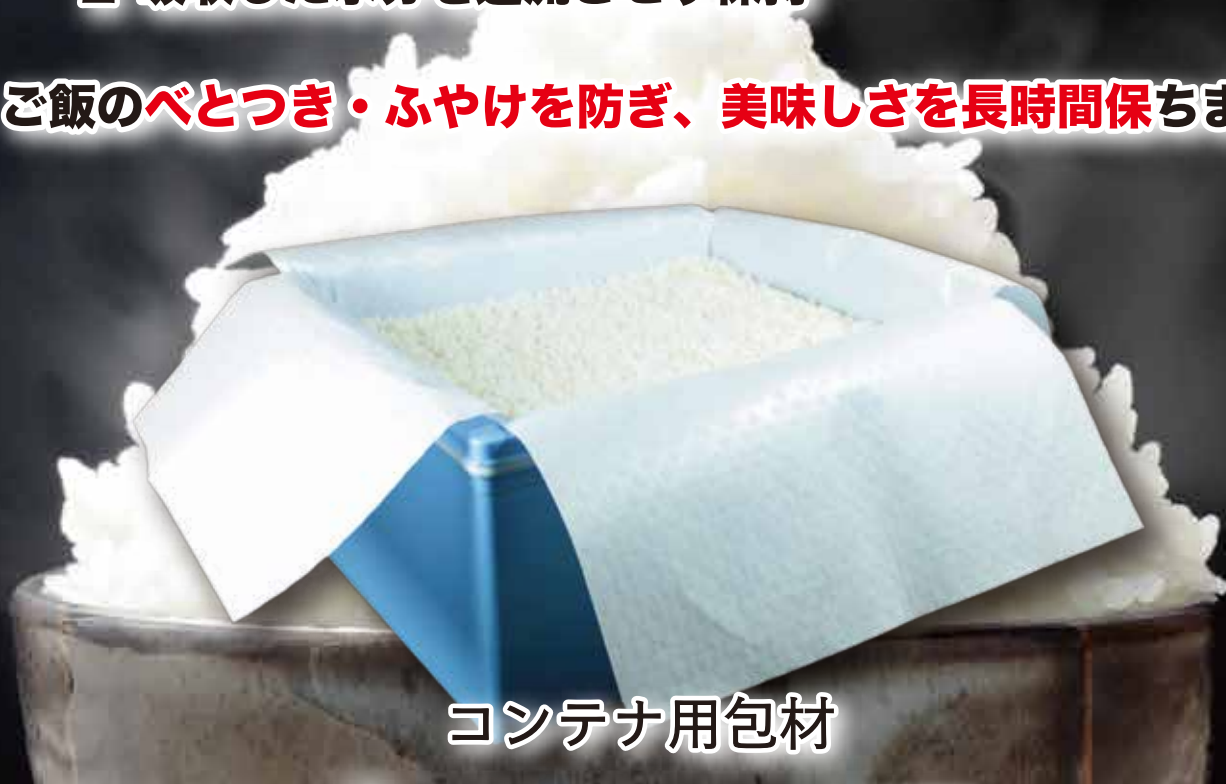

エコで美味しく

🏠 エコを支える3つの機能！！

- 1 ご飯の剥離性が抜群 ご飯のロス減
- 2 コンテナの洗浄が簡単 節水
- 3 強度があるから袋ごと移し替え 時短

🏠 美味しさを保つ2つの技術！！

- 1 炊飯米から出た水蒸気・結露水をすばやく吸収
- 2 吸収した水分を逆流させず保持

ご飯のべとつき・ふやけを防ぎ、美味しさを長時間保ちます

コンテナ用包材

ライスパック

機能

形状・外観

外観

使用例

ご飯用コンテナ

飯缶

製品仕様

JAN コード	商品名	内容量	サイズ WDH (mm)	入数 (ケース)
4571383600027	ライスパック Z20-10D	7kg	410×340×450	300 枚
4571383600041	ライスパック Z20-15D	10kg	410×340×500	300 枚
4571383600065	ライスパック Z20-20D	15kg	410×340×550	300 枚
4571383600089	ライスパック Z40-15D	10kg	410×340×500	250 枚
4571383600102	ライスパック Z40-20D	15kg	410×340×550	250 枚
4571383600126	ライスパック Z65-15D	10kg	410×340×500	200 枚
4571383600140	ライスパック Z65-20D	15kg	410×340×550	200 枚
4571383600164	ライスパック Z20 飯缶用	-	530×355×470	300 枚
4571383600201	ライスパック Z40 2 升ジャー用	-	285×245×470	250 枚