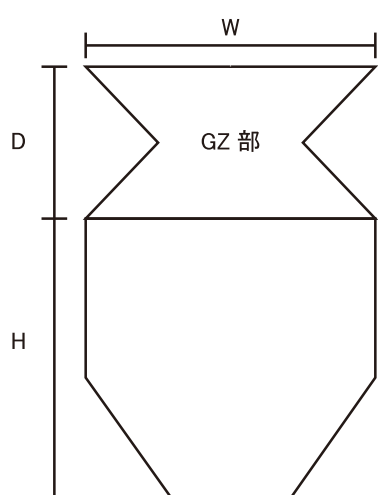

機能

形状・外観

外観

使用例

ご飯用コンテナ

飯缶

製品仕様

JAN コード	商品名	内容量	サイズ WDH (mm)	入数 (ケース)
4571383600027	ライスパック Z20-10D	7kg	410×340×450	300 枚
4571383600041	ライスパック Z20-15D	10kg	410×340×500	300 枚
4571383600065	ライスパック Z20-20D	15kg	410×340×550	300 枚
4571383600089	ライスパック Z40-15D	10kg	410×340×500	250 枚
4571383600102	ライスパック Z40-20D	15kg	410×340×550	250 枚
4571383600126	ライスパック Z65-15D	10kg	410×340×500	200 枚
4571383600140	ライスパック Z65-20D	15kg	410×340×550	200 枚
4571383600164	ライスパック Z20 飯缶用	-	530×355×470	300 枚
4571383600201	ライスパック Z40 2 升ジャー用	-	285×245×470	250 枚