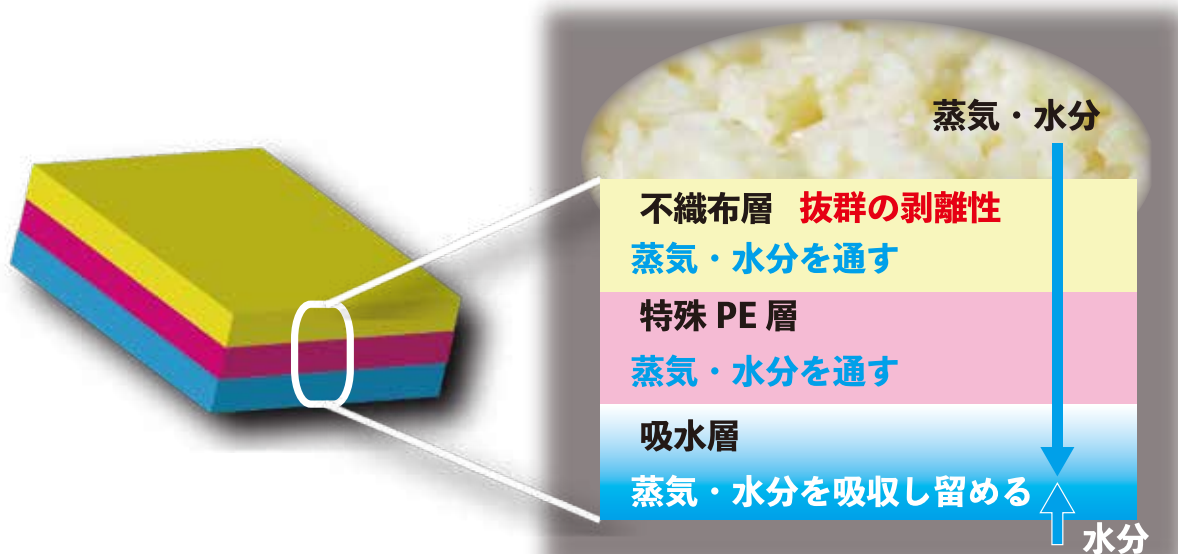

エコで美味しく

🏠 エコを支える3つの機能！！

- 1 ご飯の剥離性が抜群 ご飯のロス減
- 2 コンテナの洗浄が簡単 節水
- 3 強度があるから袋ごと移し替え 時短

🏠 美味しさを保つ2つの技術！！

- 1 炊飯米から出た水蒸気・結露水をすばやく吸収
- 2 吸収した水分を逆流させず保持

ご飯のべとつき・ふやけを防ぎ、美味しさを長時間保ちます

コンテナ用包材

ライスパック

機能

形状・外観

外観

使用例

ご飯用コンテナ

飯缶

製品仕様

JAN コード	商品名	内容量	サイズ WDH (mm)	入数 (ケース)
4571383600027	ライスパック Z20-10D	7kg	410×340×450	300 枚
4571383600041	ライスパック Z20-15D	10kg	410×340×500	300 枚
4571383600065	ライスパック Z20-20D	15kg	410×340×550	300 枚
4571383600089	ライスパック Z40-15D	10kg	410×340×500	250 枚
4571383600102	ライスパック Z40-20D	15kg	410×340×550	250 枚
4571383600126	ライスパック Z65-15D	10kg	410×340×500	200 枚
4571383600140	ライスパック Z65-20D	15kg	410×340×550	200 枚
4571383600164	ライスパック Z20 飯缶用	-	530×355×470	300 枚
4571383600201	ライスパック Z40 2 升ジャー用	-	285×245×470	250 枚